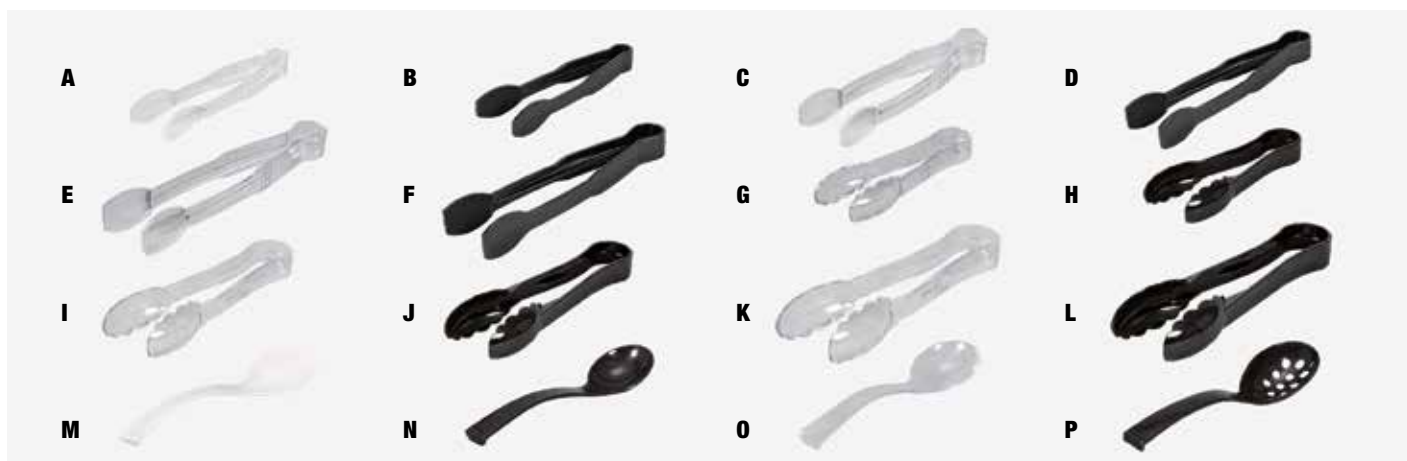

Servierzangen/Salatlöffel | Serving tongs/Salad spoons

Beschreibung	Farbe/Color	Format/Size	Art.Nr./Art. No	Material	VE/PU
A Servierzange/Serving tong	transparent	150 mm	192.006.00	Polycarbonat	1
B Servierzange/Serving tong	schwarz/black	150 mm	192.006.17	Polycarbonat	1
C Servierzange/Serving tong	transparent	230 mm	192.007.00	Polycarbonat	1
D Servierzange/Serving tong	schwarz/black	230 mm	192.007.17	Polycarbonat	1
E Servierzange/Serving tong	transparent	305 mm	192.008.00	Polycarbonat	1
F Servierzange/Serving tong	schwarz/black	305 mm	192.008.17	Polycarbonat	1
G Servierzange/Serving tong	transparent	150 mm	192.009.00	Polycarbonat	1
H Servierzange/Serving tong	schwarz/black	150 mm	192.009.17	Polycarbonat	1
I Servierzange/Serving tong	transparent	230 mm	192.010.00	Polycarbonat	1
J Servierzange/Serving tong	schwarz/black	230 mm	192.010.17	Polycarbonat	1
K Servierzange/Serving tong	transparent	305 mm	192.011.00	Polycarbonat	1
L Servierzange/Serving tong	schwarz/black	305 mm	192.011.17	Polycarbonat	1
M Salatlöffel/Salad spoon	weiss/white	24 cm	192.240.07	SAN	6
N Salatlöffel/Salad spoon	schwarz/black	24 cm	192.240.17	SAN	6
O Salatlöffel/Salad spoon	transparent	24 cm	192.240.70	SAN	6
P Antipastilöffel/Antipasti spoon perforated	schwarz/black	26,5 cm	192.265.17	SAN	6