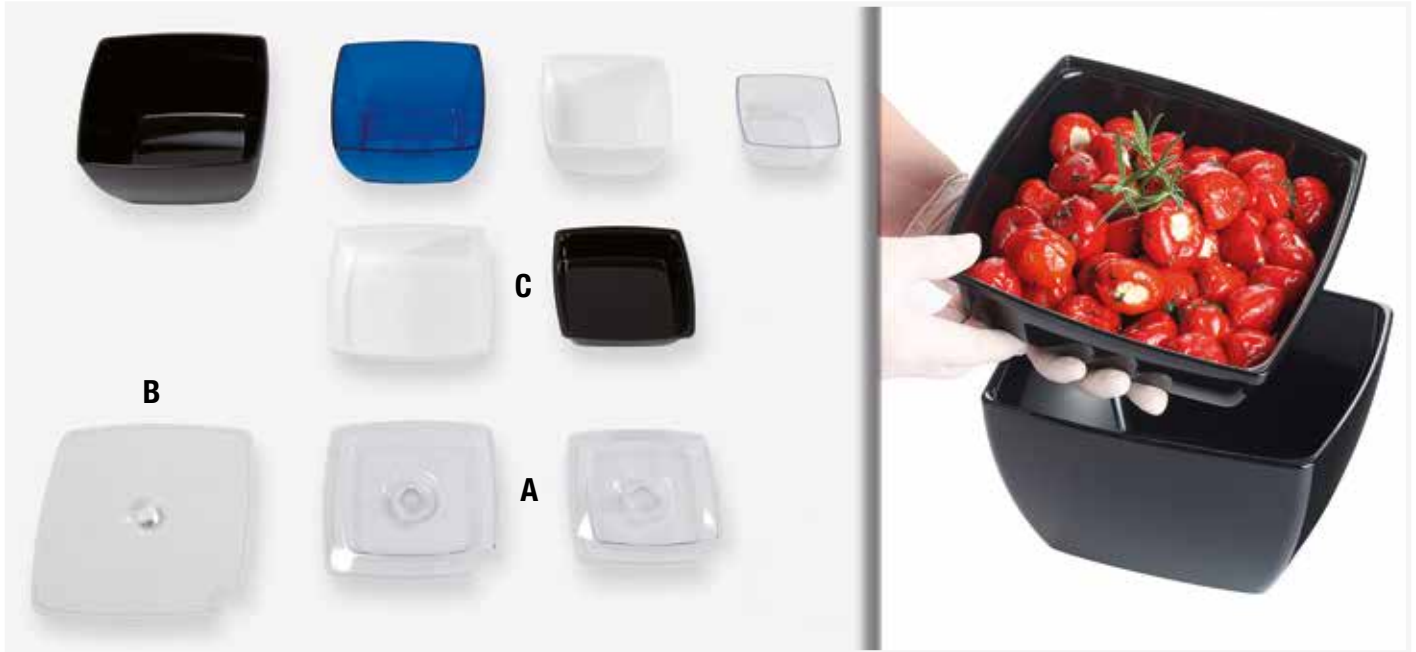

Schüssel BERN | Bowl BERN

Format/Size	ABS weiss/white	ABS schwarz/black	PC/SAN transparent	SAN blau/blue transp.	Deckel/Cover SAN transparent	VE/PU
140x140x70 mm/0.7l	125.10141407.07	125.10141407.17	125.10141407.70			5
180x180x90 mm/1.5l	125.10181809.07	125.10181809.17	125.10181809.70	125.40181809.55*	A 126.401818.70	5
210x210x105 mm/2.75l	125.10212110.07	125.10212110.17	125.10212110.70	125.40212110.55*	A 126.402121.70	5
250x250x125 mm/4.5l	125.10252512.07	125.10252512.17	125.10252512.70	125.40252512.55*	B 126.202525.70/Acryl	5

* Artikel verfügbar solange Vorrat / Item available while stocks last

Einlage zu Schüssel BERN | Insert for Bowl BERN

C 180x180x45 mm	125.10181804.07	125.10181804.17	125.10181804.70			5
C 210x210x45 mm	125.10212104.07	125.10212104.17	125.10212104.70			5