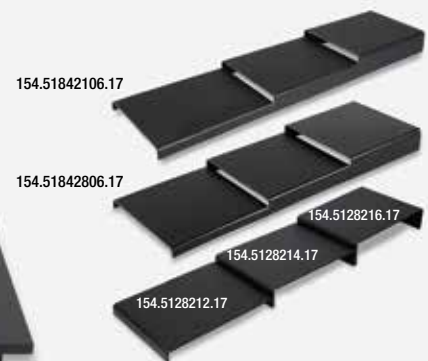

Anwendungs-Beispiel ABS
Example of presentation ABS